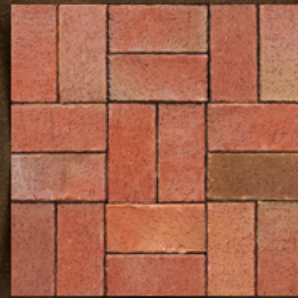

OLD BARCELONA CLAY PAVERS

Expanding on Tremron's industry-leading variety of product offerings, now consumers and specifiers have even more amazing choices – The Clay Paver Collection by Tremron. Outfit your next driveway, walkway, lanai, pool deck, patio or roadway project with an elegant, Old Barcelona Clay Paver. Choose from a wide range of deep, warm, antique colors, shapes and finishes.

El líder en la industria Tremron, amplía su variedad y ofertas de productos. Los consumidores y diseñadores tienen opciones aún más sorprendentes – Presentamos la Colección de adoquines de barro por Tremron. Embellezca entradas vehiculares o pasarelas, terrazas, plataformas de piscina, patios, o proyectos de vías vehiculares con elegantes adoquines de estilo antiguo Barcelona. Elige entre una amplia gama de estilos, colores y acabados antiguos.

CRIMSON

CLAY PAVER VENEER

Want to "go vertical"? Ask about our Clay Paver Veneer.

¿Quieres ir "vertical"? Pregunte por nuestras chapas de barro para uso de pared.

TRADITIONAL "RECLAIMED" CLAY PAVERS

Want even more choices? Then, consider a traditional approach, using clay brick, actually reclaimed from turn-of-the-century structures in cities like Chicago and Detroit. Pick from Tremron's Clay Paver Collection, where whatever choice you make is the right one.

¿Quieres aún más opciones? Entonces, considere un enfoque tradicional, con adoquines de barro, recuperados de estructuras del siglo pasado en ciudades como Chicago y Detroit. Elija entre cualquier colección de barro Tremron, donde cualquier elección es la correcta.